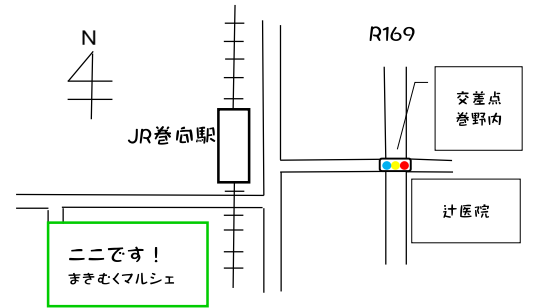

まきむくマルシェ

ひにち:4月16日(土) ※小雨開催

じかん:11:00から14:00

ばしょ:JRまきむく駅下車西側空き地

※駐車場あり 入場無料

◆あんじゅさん手づくりスイーツ

◆にニ草

ステンレス製ハンドメイド雑貨

から揚げ

サンドイッチ

20cmエビフライ

出店者募集 ※4/16(土)も間に合います! 下記にお問い合わせ下さい!

主催:まきむくマルシェ実行委員会

お問い合わせ先:090-3978-1266(河口)