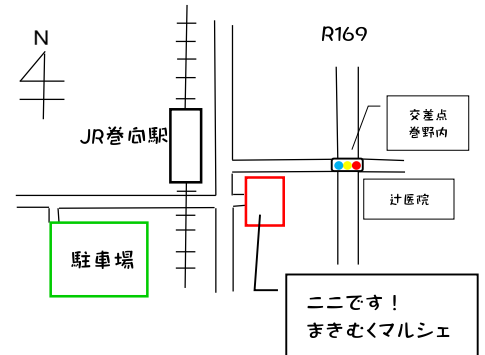

# まきむくマルシェ

ひにち:12月12日 ※小雨開催

じかん:10:00から15:00

ばしょ:元JAまきむく支店

※JR巻向駅下車 東側 徒歩1分

奈良県桜井市大字巻野内235-8